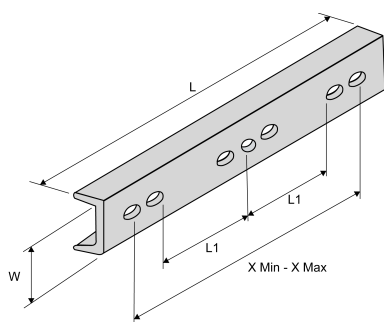

**CPU...**

Domaine d'application : HTA

**Contreplaque**

Description :

Contreplaque universelle.

Réf.	Réf. Enedis	Code Enedis	Dimensions					
			Longueur L (mm)	Longueur L1 (mm)	Largeur W (mm)	Hauteur H (mm)	X Mini	X Maxi
CPU5 U60	CPU5	6805075	810	305	60	40	600	745