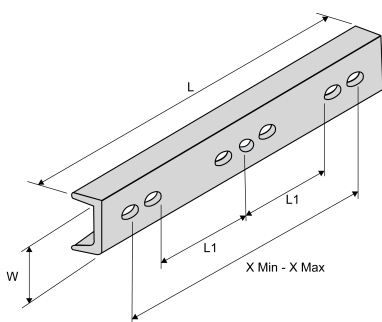

**CPU...**

Domaine d'application : HTA

**Contreplaque**

Description :

Contreplaque universelle.

Réf.	Réf. Enedis	Code Enedis	Dimensions					
			Longueur L (mm)	Longueur L1 (mm)	Largeur W (mm)	Hauteur H (mm)	X Mini	X Maxi
CPU2 U60	CPU2	6805072	450	125	60	40	240	385