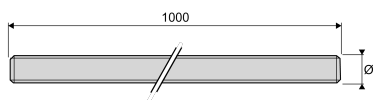

TIF...

Domaine d'application : HTA

Tige filetée

Description :

Tige filetée en acier galvanisé à chaud.

Longueur : 1000 mm.

Réf.	Réf. Enedis	Code Enedis	Dimensions
			Diamètre Ø (mm)
TIF14 1000	TIF14 1000	6810310	14