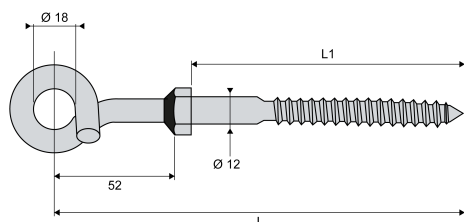

VQCS...

Domaine d'application : HTA

Crochet d'ancrage

Description :

Tirefond à tête queue de cochon.

Réf.	Réf. Enedis	Code Enedis	Dimensions	
			Longueur L (mm)	Longueur L1 (mm)
VQCS12 80	VQCS 12-80	6827197	140	80