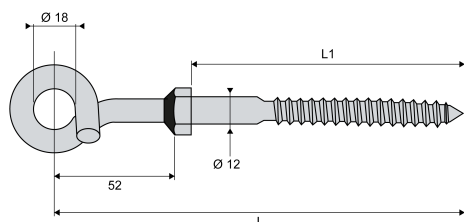

VQCS...

Domaine d'application : HTA

Crochet d'ancrage

Description :

Tirefond à tête queue de cochon.

Réf.	Réf. Enedis	Code Enedis	Dimensions	
			Longueur L (mm)	Longueur L1 (mm)
VQCS12 70	VQCS 12-70	6827196	130	70