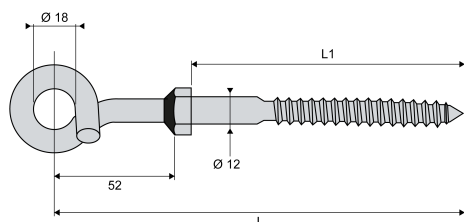

VQCS...

Domaine d'application : HTA

Crochet d'ancrage

Description :

Tirefond à tête queue de cochon.

Réf.	Réf. Enedis	Code Enedis	Dimensions	
			Longueur L (mm)	Longueur L1 (mm)
VQCS12 120	VQCS 12-120	6827198	180	120