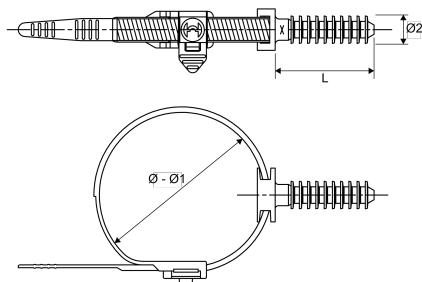

## BIS ...

Domaine d'application : BT

Accessoire pour collier largeur 9mm.

Description :

Ensemble Enedis.

**BIS...I** : Version indémontable

**BIS 260 ...** : Version adaptée au diamètre de la torsade de câble IRVE de réseau pour installation en parking intérieur

Réf.	Réf. Enedis	Code Enedis	Dimensions				Composition
			Longueur L (mm)	Diamètre Ø (mm)	Diamètre Ø1 (mm)	Diamètre Ø2 (mm)	
BIS 120 CF	BIS 120 CF	6827646	120	10	42	10	1 x <a href="#">CCD9-42 P2</a> / 1 x <a href="#">CH8 ES P2</a>

Ø = min / Ø1 = max