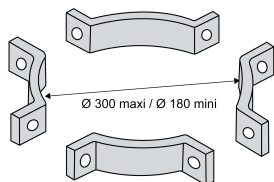

#### Description :

Collier universel pour poteaux bois.

Composition : 4 demi-colliers (livrés sans boulons).

Choix des boulons : BH14 - longueur selon  $\varnothing$  poteaux

| $\varnothing$ poteau<br>(mm) | L boulon<br>(mm) |
|------------------------------|------------------|
| 180                          | 60               |
| 200                          | 80               |
| 220                          | 100              |
| 240                          | 130              |
| 260                          | 130              |
| 280                          | 150              |
| 300                          | 150              |