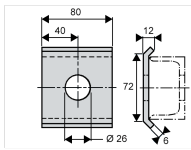

PS70

Domaine d'application : HTA

Matériel divers pour poteaux

Description :

Contreplaque.

Pour la fixation des tiges d'isolateurs sur profilés en "U".

| Réf. | Réf. Enedis | Code Enedis |
|------|-------------|-------------|
| PS70 | PS70 | 6805014 |