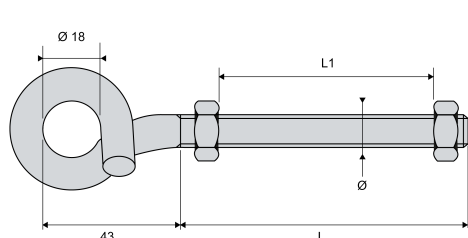

BQC...

Domaine d'application : HTA

Crochet d'ancrage

Description :

Boulon queue de cochon pour fixation sur poteaux.

* **BQC12CH** = **BQC12 110** livré avec une cheville universelle à expansion.
CHB12 (Code Produit : 1 000 003 293 / Codet Enedis : 2285260)

** **BQC12 55 PLEC** = **BQC12 55 RSE** livré avec une plaquette carrée.
PC 50 (Code Produit : 2 300 009 656).

BQC12CH

Réf.	Réf. Enedis	Code Enedis	Dimensions	
			Longueur L (mm)	Diamètre Ø (mm)
BQC12CH *	BQC 12 CH	6827260	110	12