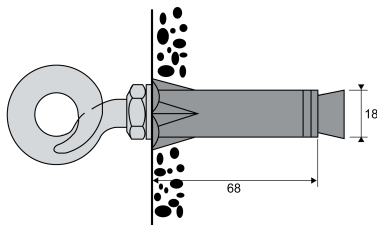

BQC...

Domaine d'application : HTA

Crochet d'ancrage

Description :

Boulon queue de cochon pour fixation sur poteaux.

* **BQC12CH** = **BQC12 110** livré avec une cheville universelle à expansion.
CHB12 (Code Produit : 1 000 003 293 / Codet Enedis : 2285260)

** **BQC12 55 PLEC** = **BQC12 55 RSE** livré avec une plaquette carrée.
PC 50 (Code Produit : 2 300 009 656).

BQC12CH

Réf.	Réf. Enedis	Code Enedis	Dimensions	
			Longueur L (mm)	Diamètre Ø (mm)
BQC12CH *	BQC 12 CH	6827260	110	12