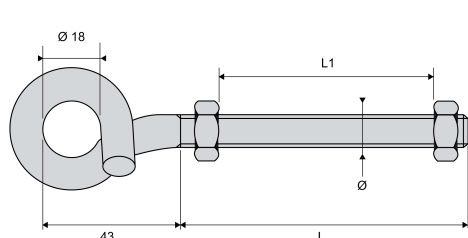

BQC...

Domaine d'application : HTA

Crochet d'ancrage

Description :

Boulon queue de cochon pour fixation sur poteaux.

* **BQC12CH** = **BQC12 110** livré avec une cheville universelle à expansion.
CHB12 (Code Produit : 1 000 003 293 / Codet Enedis : 2285260)

** **BQC12 55 PLEC** = **BQC12 55 RSE** livré avec une plaquette carrée.
PC 50 (Code Produit : 2 300 009 656).

BQC12CH

Réf.	Réf. Enedis	Code Enedis	Dimensions			Visserie
			Longueur L (mm)	Longueur L1 (mm)	Diamètre Ø (mm)	Quantité
BQC12 55RSE	BQC 12-55	6827207	55	40	12	1