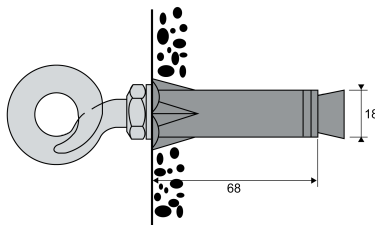

BQC...

Domaine d'application : HTA

Crochet d'ancrage

Description :

Boulon queue de cochon pour fixation sur poteaux.

* **BQC12CH** = **BQC12 110** livré avec une cheville universelle à expansion.
CHB12 (Code Produit : 1 000 003 293 / Codet Enedis : 2285260)

** **BQC12 55 PLEC** = **BQC12 55 RSE** livré avec une plaquette carrée.
PC 50 (Code Produit : 2 300 009 656).

BQC12CH

Réf.	Réf. Enedis	Code Enedis	Dimensions			Visserie
			Longueur L (mm)	Longueur L1 (mm)	Diamètre Ø (mm)	Quantité
BQC12 55RSE	BQC 12-55	6827207	55	40	12	1