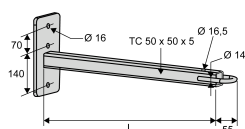

## BRASLEDU ...

Domaine d'application : BT

Ferrure pour poteau

BRAS LEDU 1100

Réf.	Dimensions	Poids (kg)	Q Regulatory	L Regulatory
	Longueur L (mm)			
<b>BRASLEDU1100</b>	1100	17	170	125