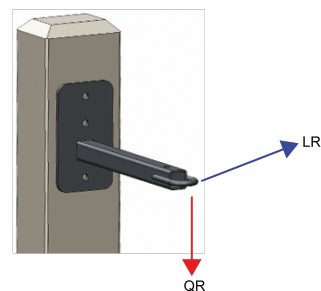

## BRASLEDU ...

Domaine d'application : BT

Ferrure pour poteau

BRAS LEDU 1100

Réf.	Dimensions	Poids (kg)	Q Regulatory	L Regulatory
	Longueur L (mm)			
<b>BRASLEDU1100</b>	1100	17	170	125