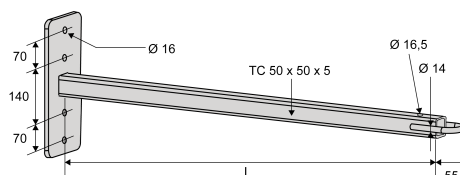

## BRASLEDU ...

Domaine d'application : BT

Ferrure pour poteau

BRAS LEDU 1100

Réf.	Dimensions	Poids (kg)	Q Regulatory	L Regulatory
	Longueur L (mm)			
<b>BRASLEDU1100</b>	1100	17	170	125